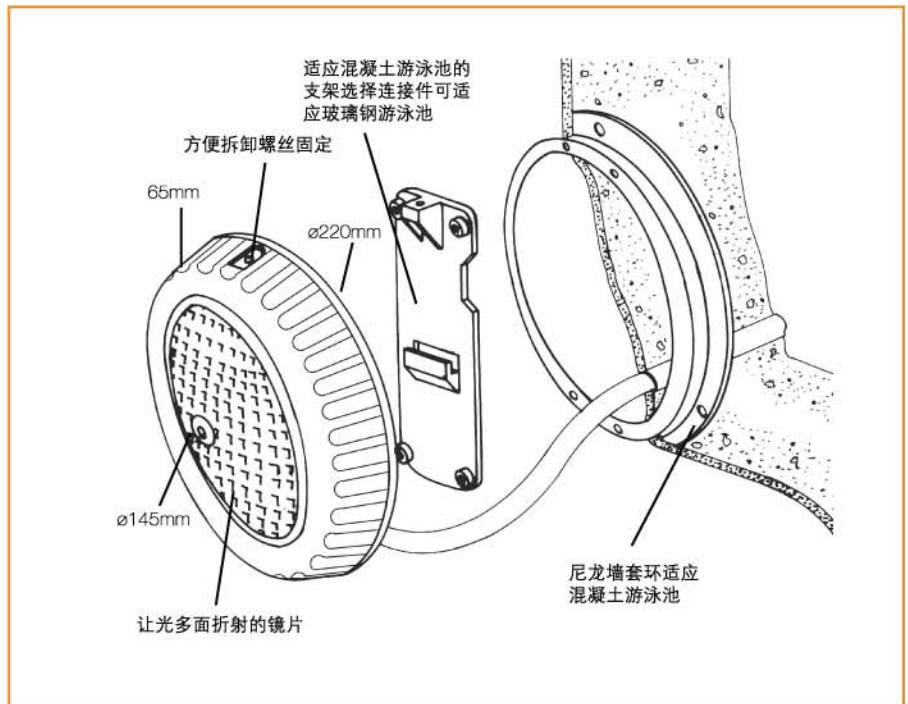

### 彩色镜片

Litestream水底灯, 可选用额外的蓝色带螺母安装镜片。

红色和绿色的镜片, 也可单独购买。

## LiTESTREAm 水底灯

产品型号	产品描述	标称尺寸
Litestream 白光水下灯	100瓦/12伏,2米线	
Litestream 水下灯连接件		
变压器	100伏安 12伏 - 室外接线型	
变压器	120伏安 12伏 - 插入型	
Litestream 适应玻璃钢连接件		
螺旋式蓝色灯片		
螺旋式红色灯片		
螺旋式绿色灯片		